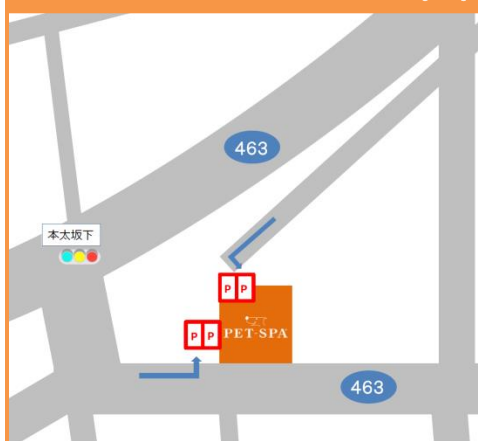

どうぞこれからも「PET-SPA浦和店」をよろしくお願い致します。

移転OPENキャンペーン  
ご来店いただいた方に  
プレゼントご用意しています!!

■HPを見たお伝えください♪

2018/4/25~5/31まで

🚗 駐車場のご案内 🚗

<新住所>

さいたま市浦和区本太5-26-17  
竹前ビル 1F

※4/23・24の2日間は  
お休みとなります。

ミニブログ毎日更新中♪ [ドッグカフェ.jp](http://dogcafe.jp)  
ミニブログ▶

トリミングやホテルでのワンちゃんのお写真を毎日更新中!!

PET-SPA®浦和店

電話番号は変わりません!! 年中無休 10:00~19:00

☎048-871-1355

LINE@ はじめました!

お友達登録でおやつプレゼント♪

LINE ID : @ps-urw