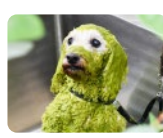

足の指が全体に見えるまで刈上げます。(※ワンちゃんのみのおプションとなります。)

小型・中型: ¥1,100 大型: ¥2,200

パック / 保湿 / お風呂

ハーブパック

ハーブパックのとりみが皮脂汚れを優しく洗い流し、被毛を補修。皮膚や被毛に潤いとツヤを与えます。

短毛 ~8kg ¥2,200 ~20kg ¥3,300 20kg+ ¥4,400
中長毛 ~8kg ¥3,300 ~20kg ¥4,400 20kg+ ¥6,050

シルクパック

シルク成分を70%含む泡パックが、被毛に艶を与え、愛犬本来の色を引き立てます。柔らかくふわふわな仕上がりに。

短毛 ~8kg ¥1,100 ~20kg ¥1,650 20kg+ ¥2,200
中長毛 ~8kg ¥2,200 ~20kg ¥3,300 20kg+ ¥3,850

ローズクレイパック

季節限定

ローズの香りのパック。微細なクレイが汚れを洗い流し、植物エキスやセラミドが皮膚・被毛を保湿。潤いとツヤを与えます。