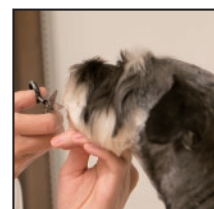

ひげ・まゆカット

※ワンちゃんのみのおプションとなります。

小型・中型・大型: ¥550