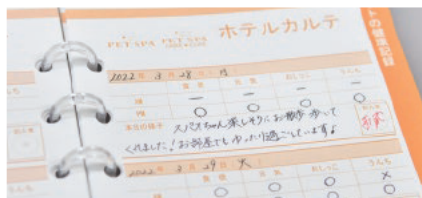

🐾 PET-HOTEL 🐾

ハイシーズン料金のご案内

以下の期間にペットホテルをご利用の場合は、別途ハイシーズン料金が発生します。

8月7日(金)～15日(土)

一泊につき **＋¥550** (税込)

※「PET-SPA 軽井沢店」は、ハイシーズン料金が異なります。

[軽井沢店ハイシーズン料金をご覧ください >](#)

お出掛け時のペットホテルは
ペットとなかよしのトリマーにお任せください！

ホテルカルテで
ご宿泊中の様子をご報告

ご宿泊中のトリミング10%OFF
※PET-SPA 軽井沢店は対象外

「ショートステイ」で
お泊りの練習もできます